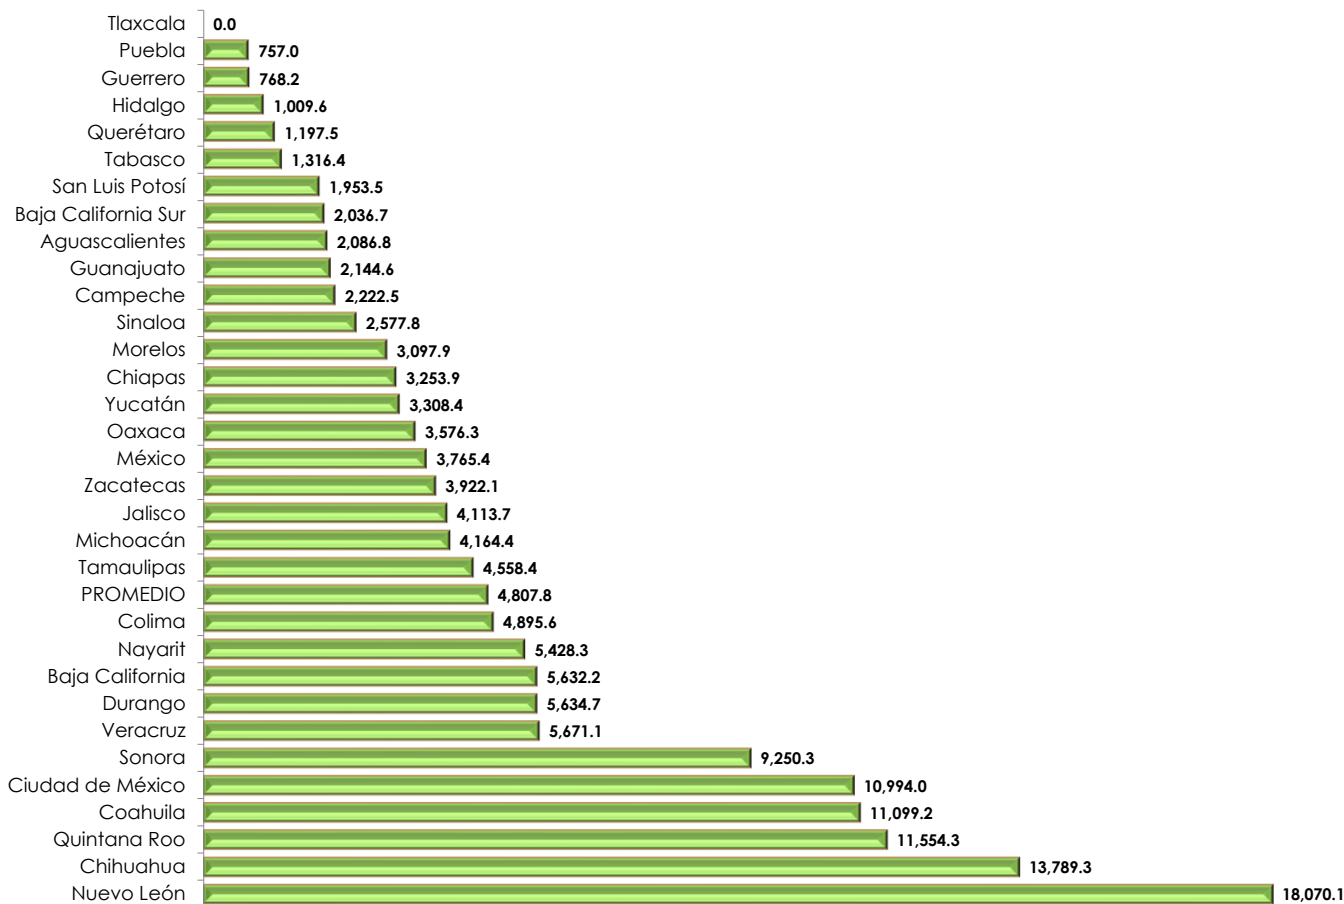

## Deuda per cápita por entidad federativa Segundo trimestre de 2024 (Pesos)

infdpie / 111 / 2024

18 de septiembre de 2024

Fuente: Elaborado por el CEFP con datos de la SHCP y el CONAPO.