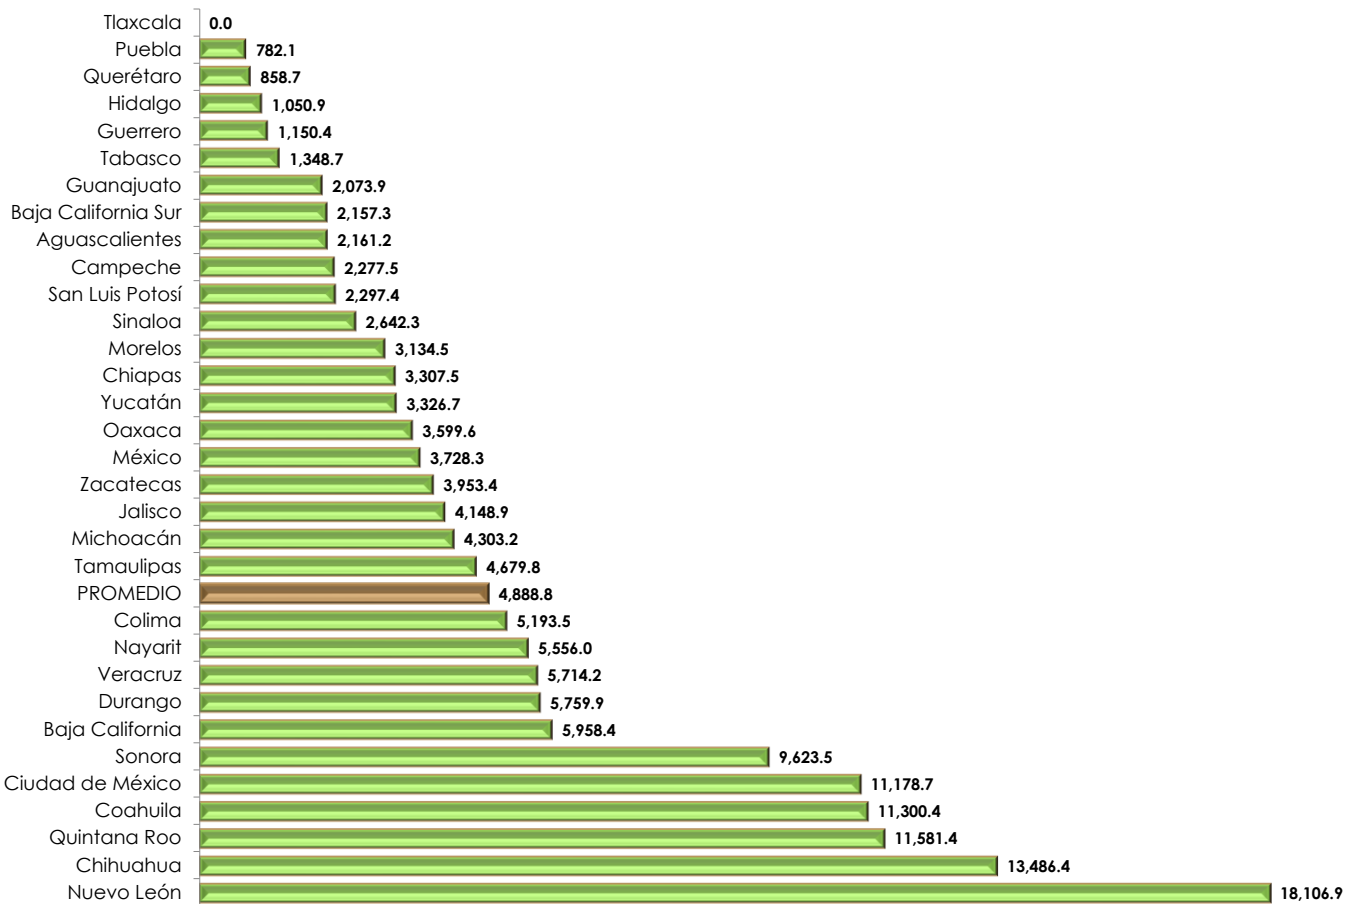

Deuda per cápita por entidad federativa Primer trimestre de 2024 (Pesos)

Fuente: Elaborado por el CEFP con datos de la SHCP y el CONAPO.